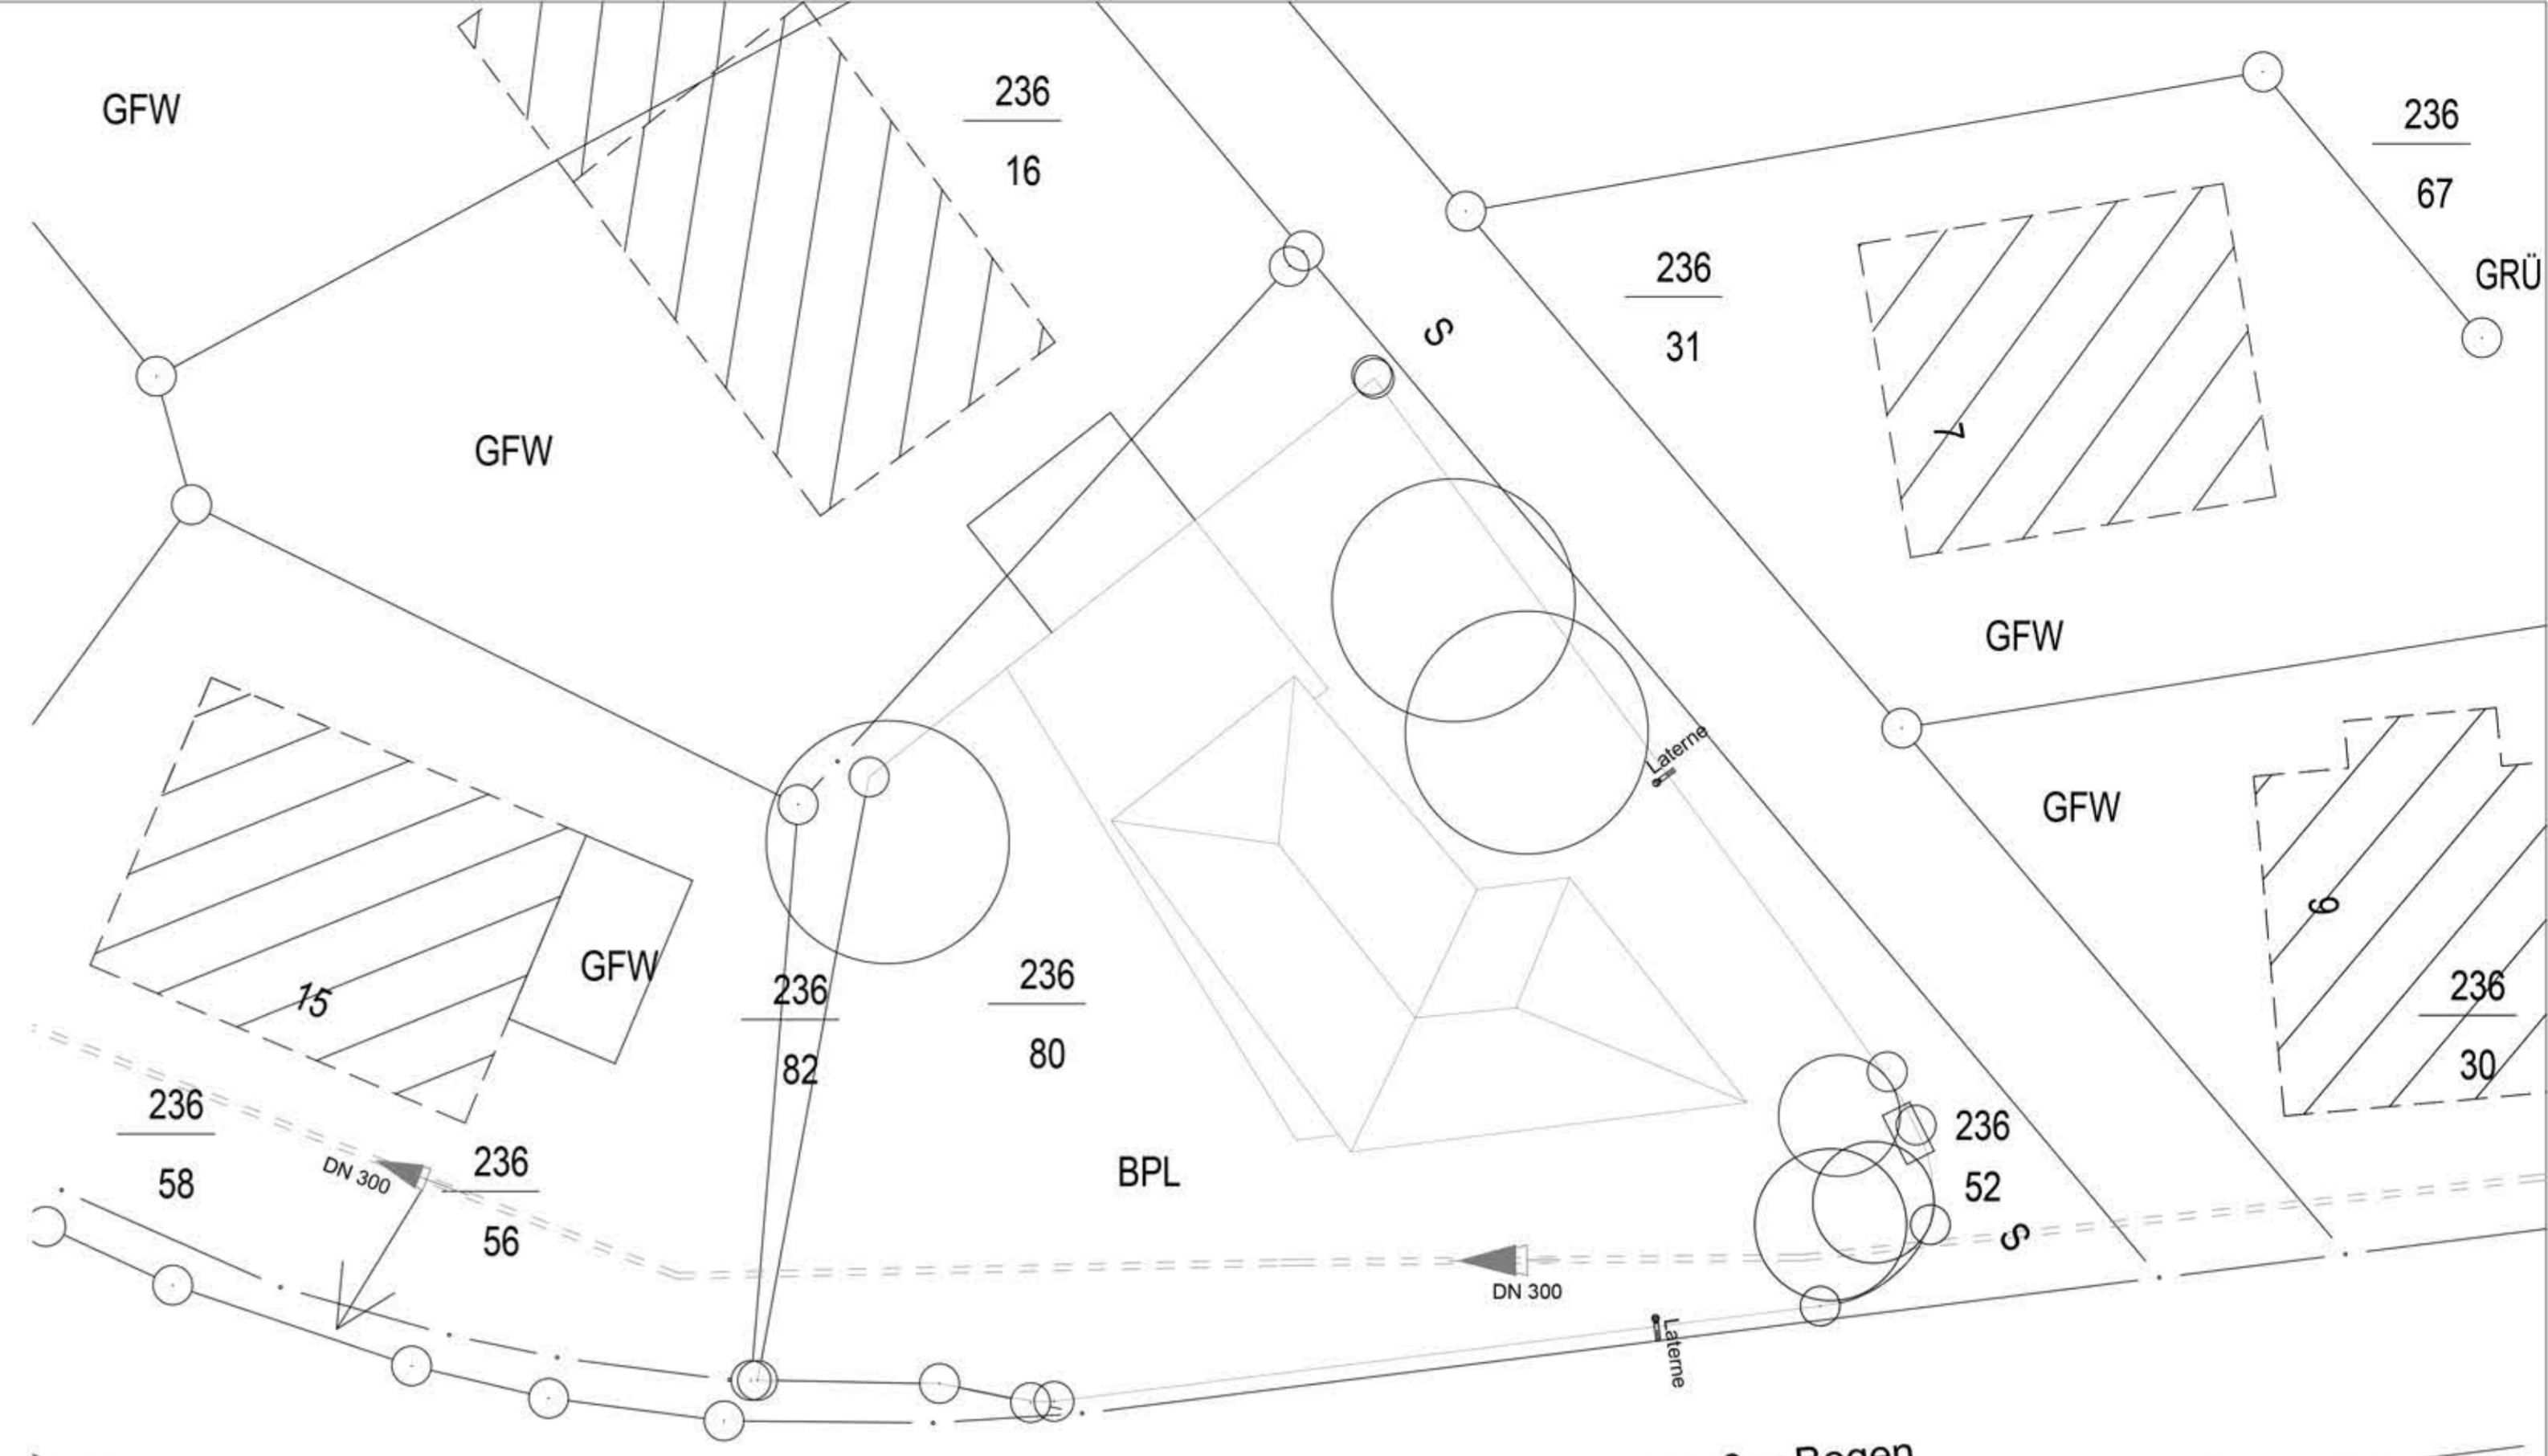

Obergeschoss M. 1.100

Lageplan M. 1.200

Erdgeschoss M. 1.100

Bauvorhaben: Neubau Einfamilienhaus mit Garage	Bauherr:	Architekt: Prof. Ingo Andreas Wolf Leibnizstr. 24, 04105 Leipzig T. 0341-2006927	
		M 1:100	