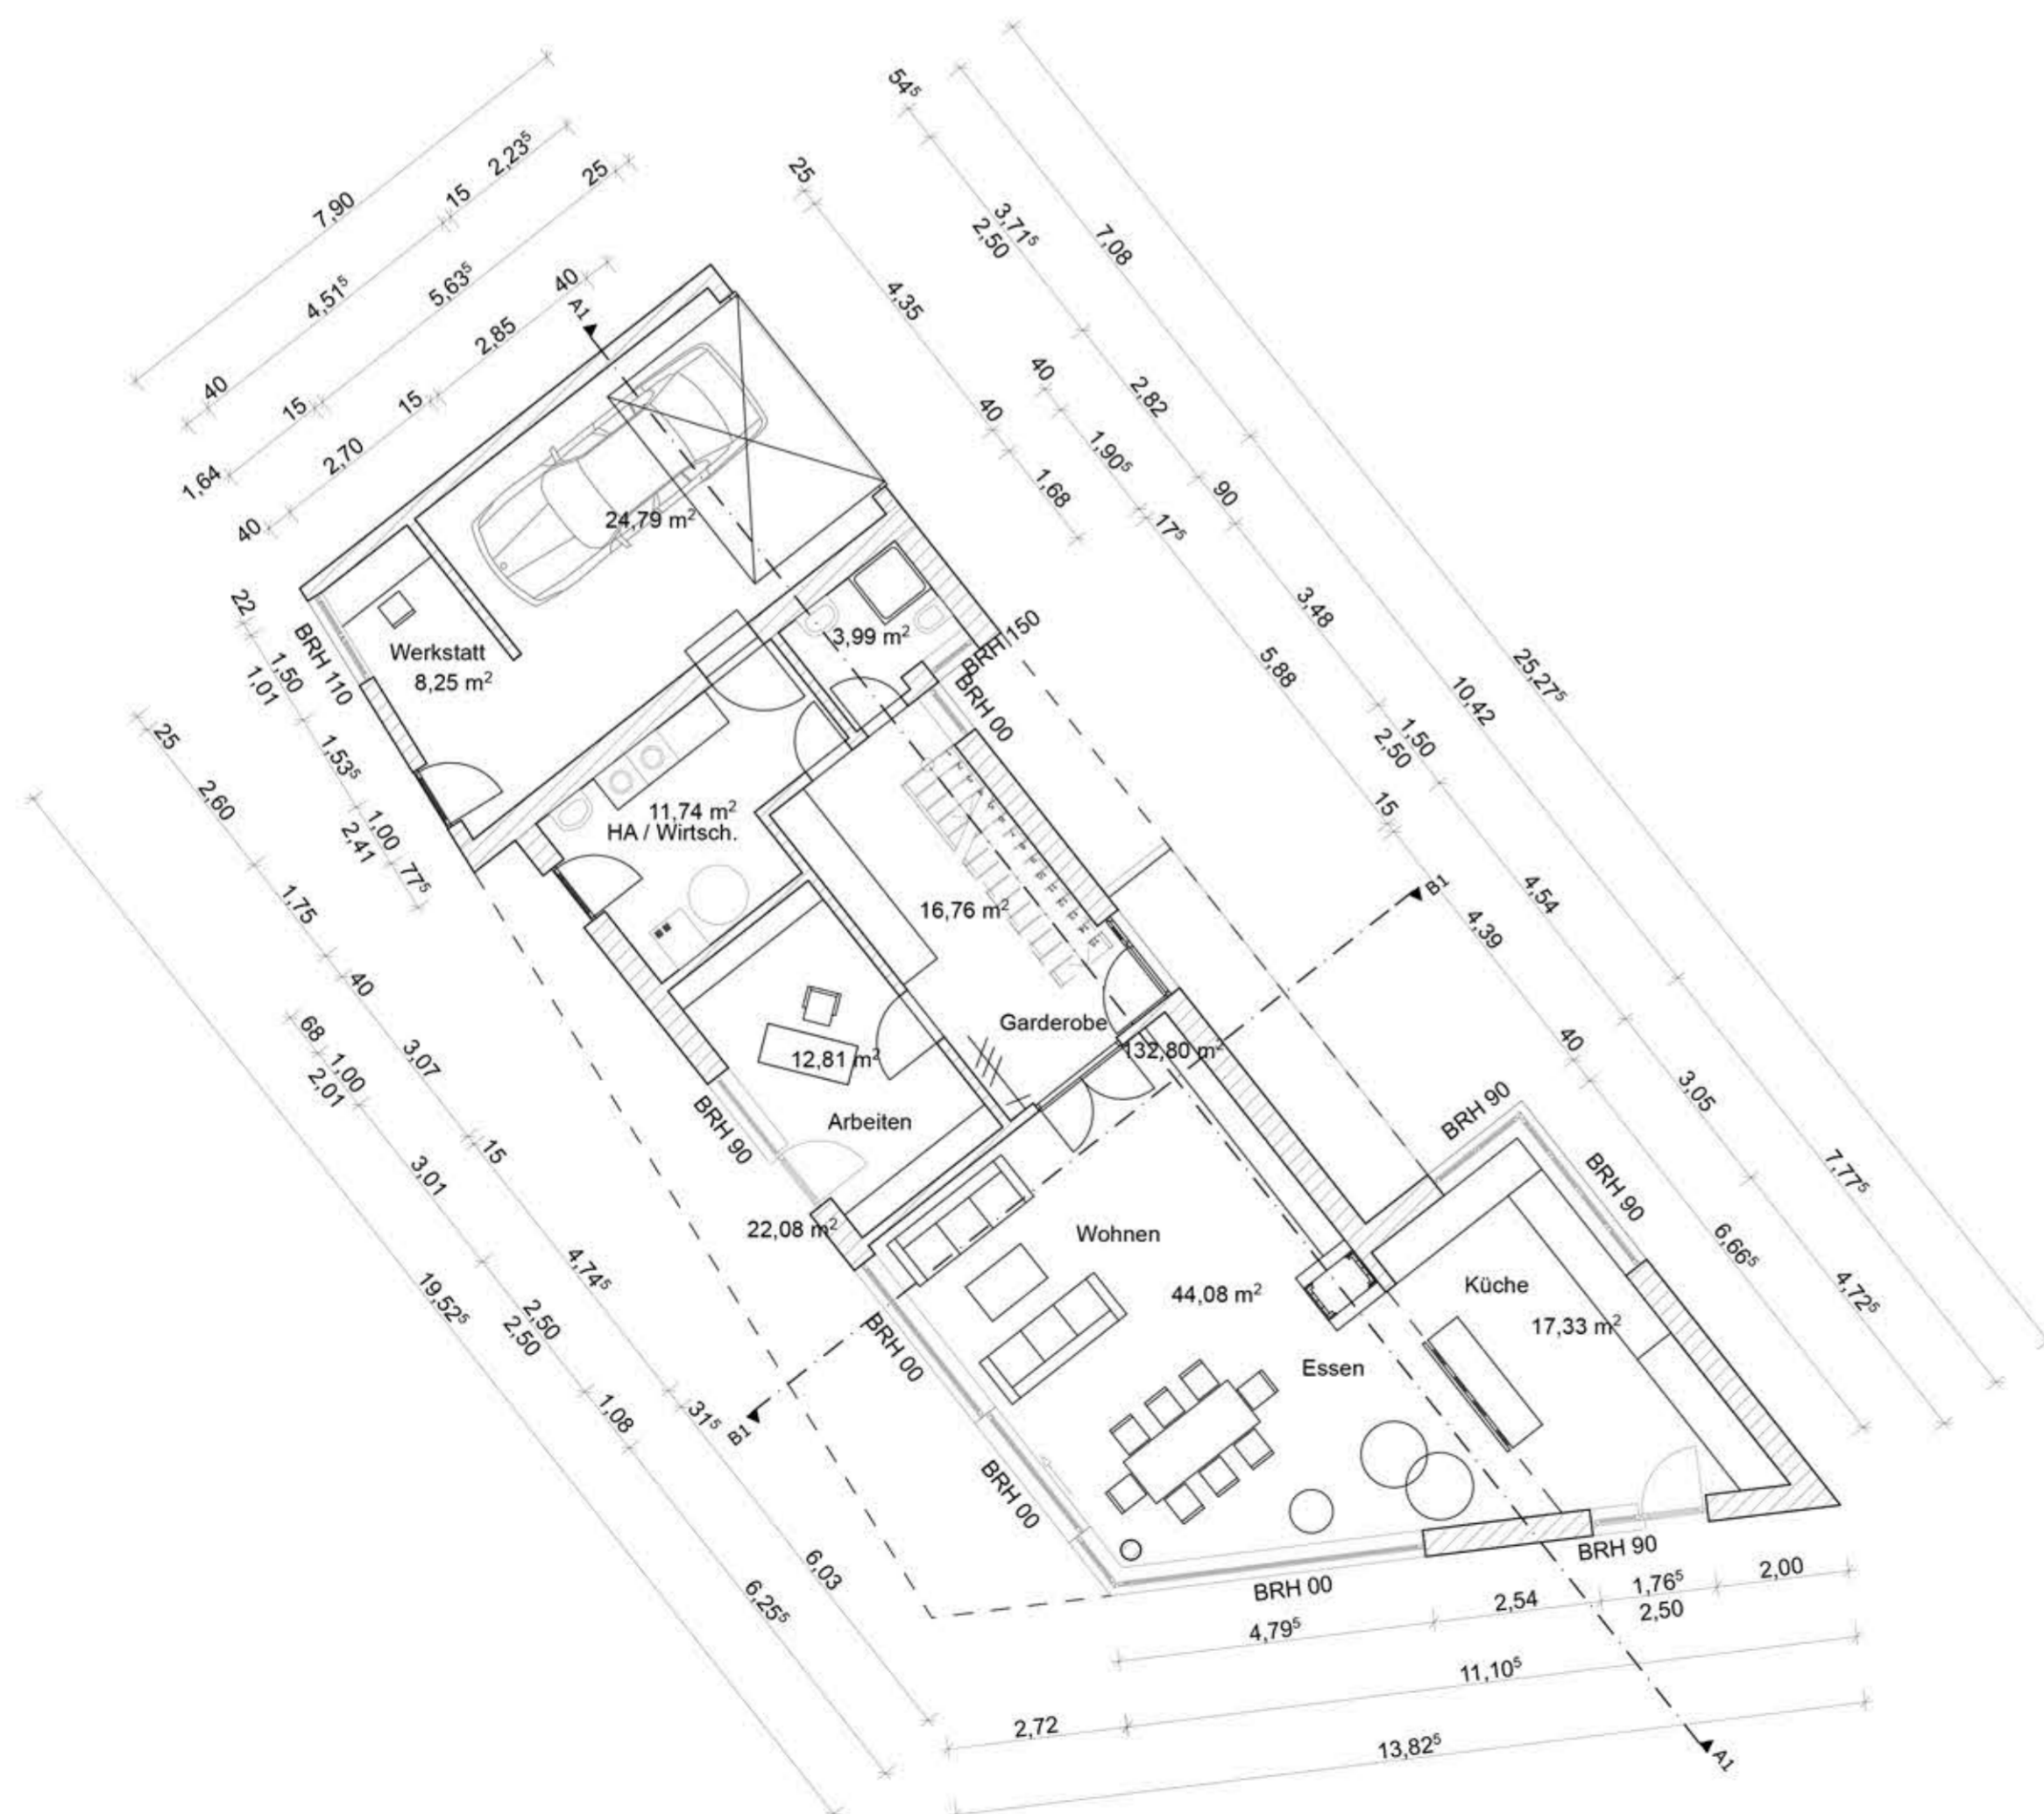

Obergeschoss M. 1.100

Lageplan M. 1.200

Erdgeschoss M. 1.100

Bauvorhaben: Neubau Einfamilienhaus mit Garage	Bauherr:	Architekt: Prof. Ingo Andreas Wolf Leibnizstr. 24, 04105 Leipzig T. 0341-2006927	
		M 1:100	