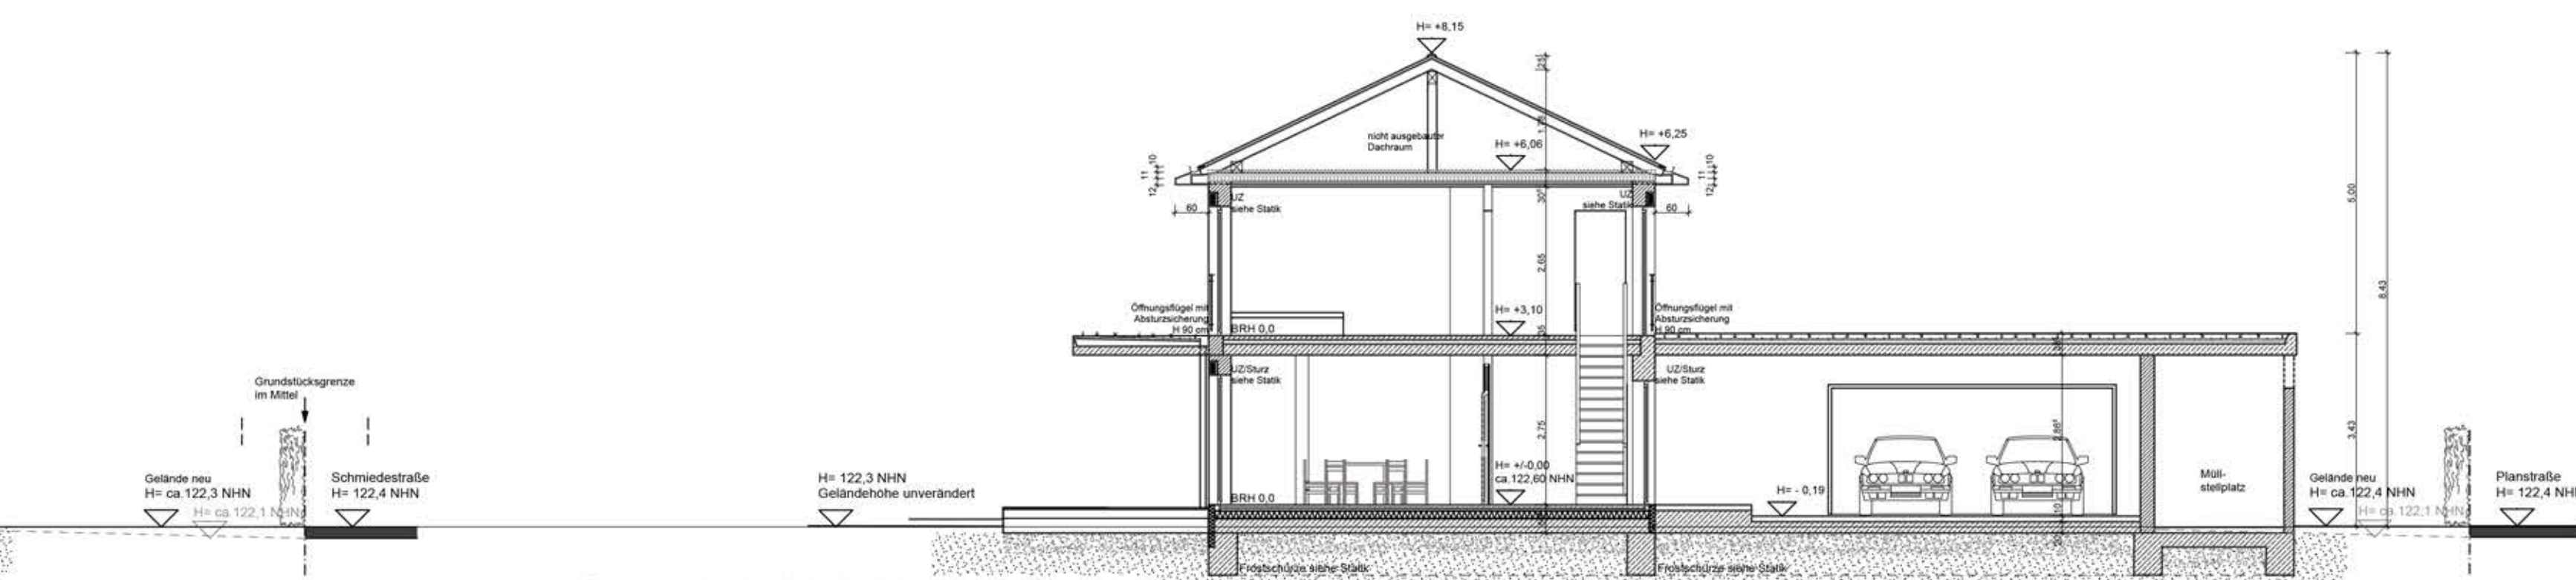

Ostansicht M. 1.100

Nordansicht M. 1.100

Westansicht M. 1.100

Südansicht M. 1.100

Längsschnitt M. 1.100

Querschnitt M. 1.100

Bauvorhaben:
**Neubau Einfamilienhaus
mit Doppelgarage**

Bauherrschaft:

Architekt:
PWB-Architekten Prof. Andreas Wolf
Leibnizstr. 24, 04155 Leipzig T. 0341-2006927

M 1:100

GEZ.:
AW+HB

DATUM:
16.06.14