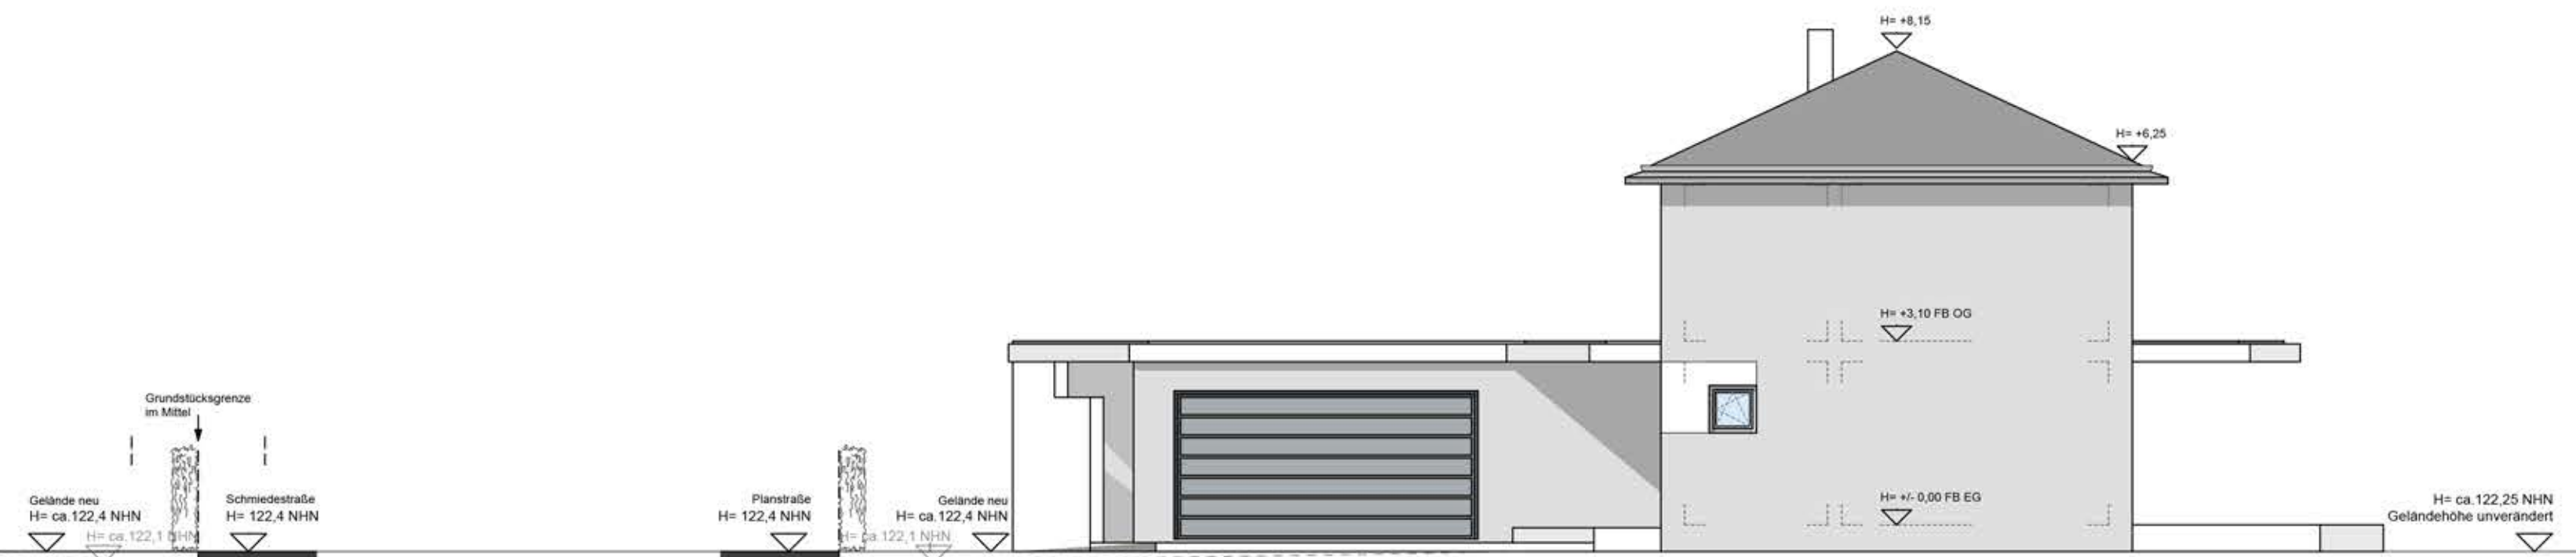

Ostansicht M. 1.100

Nordansicht M. 1.100

Westansicht M. 1.100

Südansicht M. 1.100

Längsschnitt M. 1.100

Querschnitt M. 1.100

Bauvorhaben:
**Neubau Einfamilienhaus
mit Doppelgarage**

Bauherrschaft:

Architekt:
PWB-Architekten Prof. Andreas Wolf
Leibnizstr. 24, 04155 Leipzig T. 0341-2006927

M 1:100

GEZ.:
AW+HB

DATUM:
16.06.14