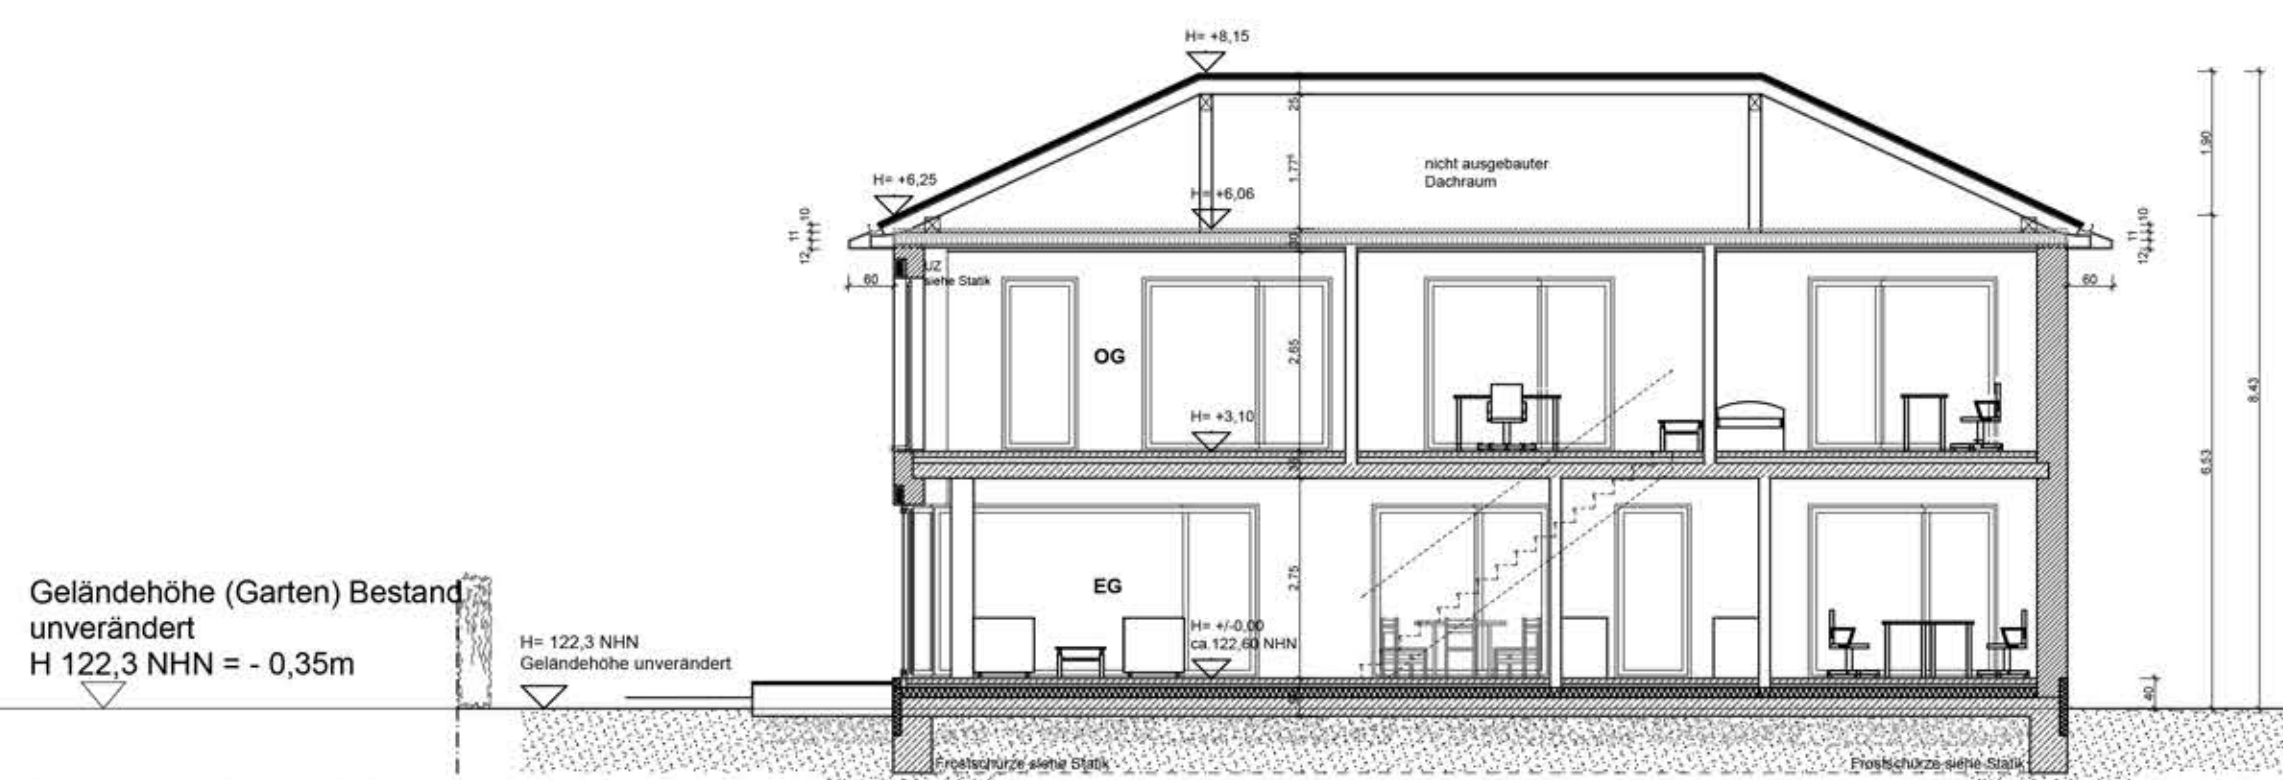

Ostansicht M. 1.100

Nordansicht M. 1.100

Westansicht M. 1.100

Südansicht M. 1.100

Längsschnitt M. 1.100

Querschnitt M. 1.100

Bauvorhaben:
**Neubau Einfamilienhaus
mit Doppelgarage**

Bauherrschaft:

Architekt:
PWB-Architekten Prof. Andreas Wolf
Leibnizstr. 24, 04155 Leipzig T. 0341-2006927

M 1:100

GEZ.:
AW+HB

DATUM:
16.06.14