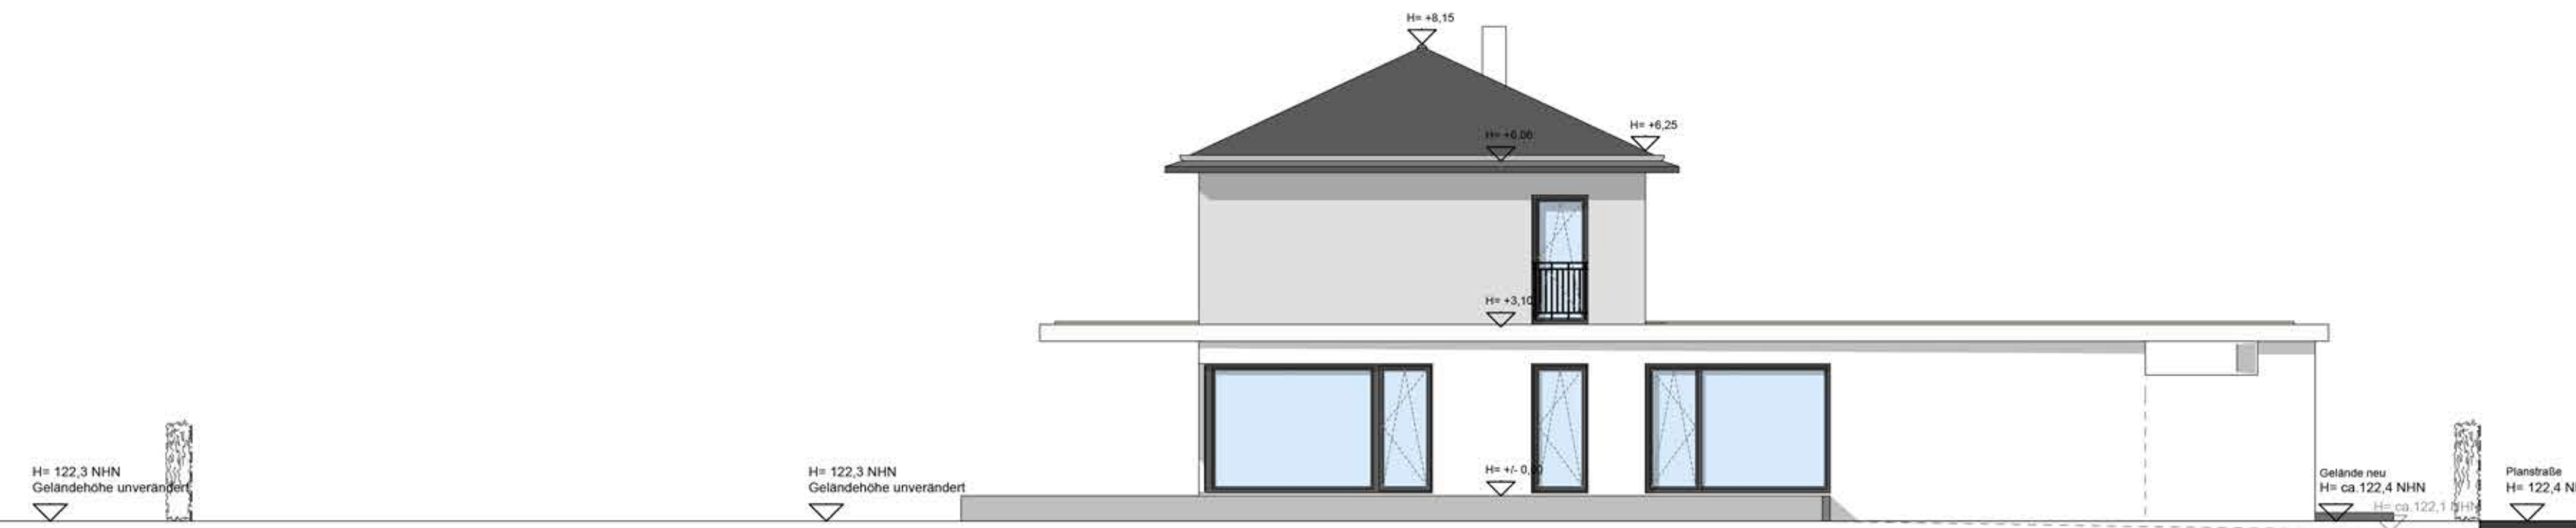

Ostansicht M. 1.100

Nordansicht M. 1.100

Westansicht M. 1.100

Südansicht M. 1.100

Längsschnitt M. 1.100

Querschnitt M. 1.100

Bauvorhaben:
**Neubau Einfamilienhaus
mit Doppelgarage**

Bauherrschaft:

Architekt:
PWB-Architekten Prof. Andreas Wolf
Leibnizstr. 24, 04155 Leipzig T. 0341-2006927

M 1:100

GEZ.:
AW+HB

DATUM:
16.06.14